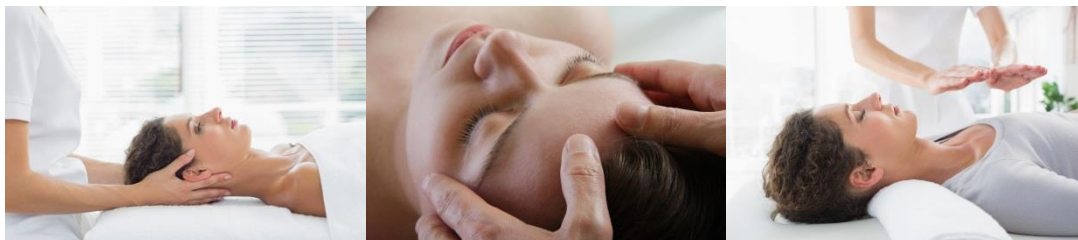

## OBJETIVOS:

---

**Iniciación al Segundo Nivel Reiki** según el método **Usui Reiki Ryoho**: Una forma natural de transmitir energía mediante imposición de manos para sanar a nivel emocional, tal como la desarrollaron **Mikao Usui, Chujiro Hayashi y Hawayo Takata**.

**En este segundo nivel se trabaja el plano emocional de la persona**, y el alumno aprende a aplicar la Energía Reiki a todo tipo de patologías trabajando la causa emocional que influye en el plano físico.

**En este nivel también se trabaja la energía Reiki a distancia**, para poder aplicar a personas que por su situación personal no pueden recibir la imposición directa de mano y/o necesitan un proceso sanador inmediato para equilibrar su situación personal y emocional.