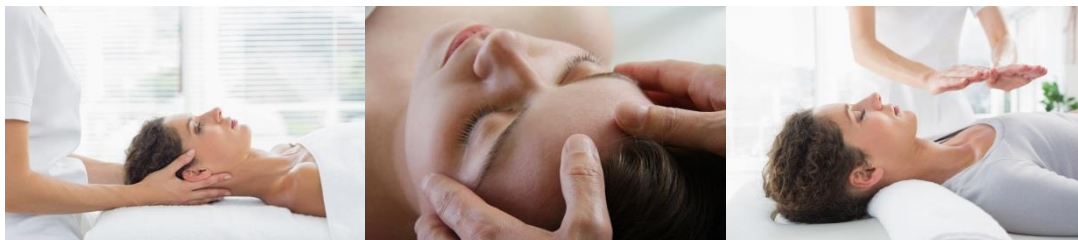

Dirigido a practicantes que ya han realizado una iniciación en la formación de Reiki Nivel 1:

- ✓ Profesionales del sector terapéutico y holístico: sanadores, naturópatas, terapeutas, acupuntores, o cualquiera de sus vertientes.
- ✓ A aquellas personas que deseen ampliar su capacidad sanadora en la aplicación de la Energía Reiki a Nivel emocional.
- ✓ A todo aquel que quiera mejorar su estado de bienestar desde un nivel más profundo de interiorización.

TITULACIÓN:

Este Curso Reiki Nivel 2 está avalado por **La Federación Española de Reiki** que homologa y otorga el Diploma Reiki Nivel 2.

OBJETIVOS:

Iniciación al Segundo Nivel Reiki según el método **Usui Reiki Ryoho**: Una forma natural de transmitir energía mediante imposición de manos para sanar a nivel emocional, tal como la desarrollaron **Mikao Usui, Chujiro Hayashi y Hawayo Takata**.

En este segundo nivel se trabaja el plano emocional de la persona, y el alumno aprende a aplicar la Energía Reiki a todo tipo de patologías trabajando la causa emocional que influye en el plano físico.

En este nivel también se trabaja la energía Reiki a distancia, para poder aplicar a personas que por su situación personal no pueden recibir la imposición directa de mano y/o necesitan un proceso sanador inmediato para equilibrar su situación personal y emocional.