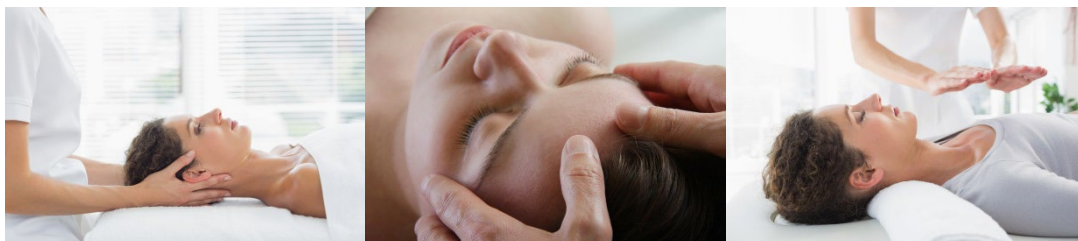

Dirigido a practicantes que ya han realizado una iniciación en la formación de Reiki Nivel 1:

- ✓ Profesionales del sector terapéutico y holístico: sanadores, naturópatas, terapeutas, acupuntores, o cualquiera de sus vertientes.
- ✓ A aquellas personas que deseen ampliar su capacidad sanadora en la aplicación de la Energía Reiki a Nivel emocional.
- ✓ A todo aquel que quiera mejorar su estado de bienestar desde un nivel más profundo de interiorización.

TITULACIÓN:

Este Curso Reiki Nivel 2 está avalado por **La Federación Española de Reiki** que homologa y otorga el Diploma Reiki Nivel 2.

OBJETIVOS:

Iniciación al Segundo Nivel Reiki según el método **Usui Reiki Ryoho**: Una forma natural de transmitir energía mediante imposición de manos para sanar a nivel emocional, tal como la desarrollaron **Mikao Usui**, **Chujiro Hayashi** y **Hawayo Takata**.

En este segundo nivel se trabaja el plano emocional de la persona, y el alumno aprende a aplicar la Energía Reiki a todo tipo de patologías trabajando la causa emocional que influye en el plano físico.

En este nivel también se trabaja la energía Reiki a distancia, para poder aplicar a personas que por su situación personal no pueden recibir la imposición directa de mano y/o necesitan un proceso sanador inmediato para equilibrar su situación personal y emocional.